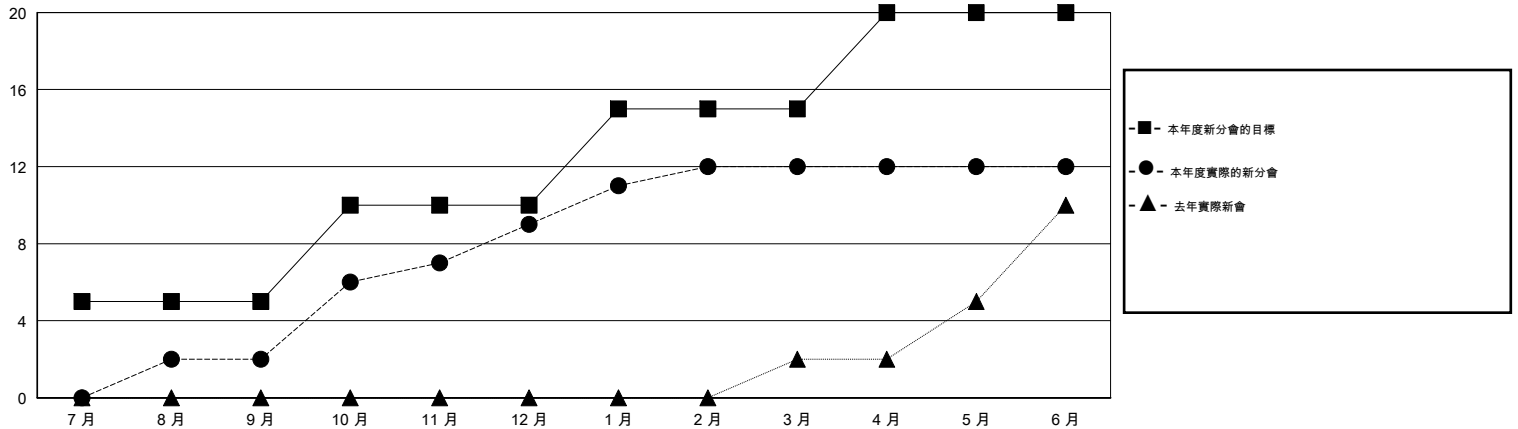

位會員@每位須繳				
成果 2014-2015				
季	新會員目標	增加的授證/新會員	退會人數	淨增/減
7月/8月/9月	-70	196	420	-224
10月/11月/12月	330	340	37	303
1月/2月/3月	210	233	20	213
4月/5月/6月	130	190	146	44

目標與實際新會累積

目標和實際會員累積

已取消的分會: 5	70 CLUBS OF 74 增添1位或以上的新會員	性別分佈
放棄的會員	點擊這裡取得健康評估資料	男 1,459 (61.41%)
過世 3		女 917 (38.59%)
分會已取消 0		家庭單位會員 81
其他 620		戶長 39
總計 623		非戶長 42