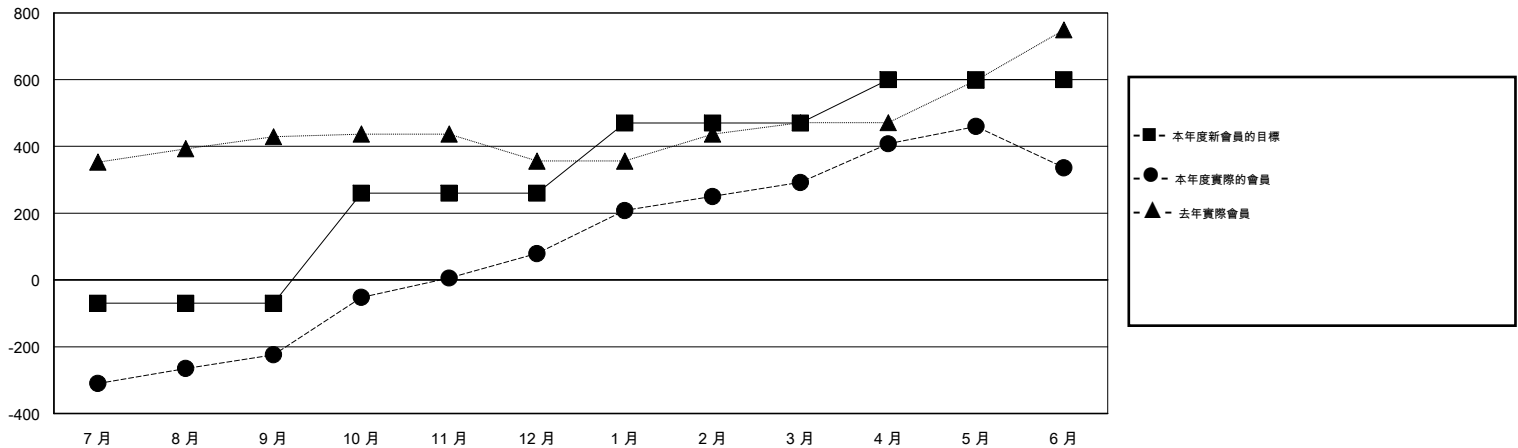

目標和實際會員累積

已取消的分會: 5	70 CLUBS OF 74 增添1位或以上的新會員	性別分佈
放棄的會員	點擊這裡取得健康評估資料	男 1,459 (61.41%)
過世 3		女 917 (38.59%)
分會已取消 0		家庭單位會員 81
其他 620		戶長 39
總計 623		非戶長 42